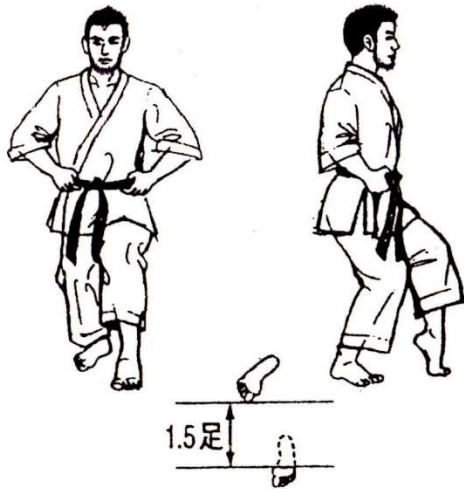

# 剛柔流空手道立ち基本

結び立ち  
MUSUBI-DACHI

閉足立ち  
HEISOKU-DACHI

平行立ち  
HEIKO-DACHI

八字立ち  
HACHIZI-DACHI

四股立ち  
SHIKO-DACHI

猫足立ち  
NEKOASHI-DACHI

前屈立ち  
ZENKUTU-DACHI

三戦立ち  
SANCHIN-DACHI